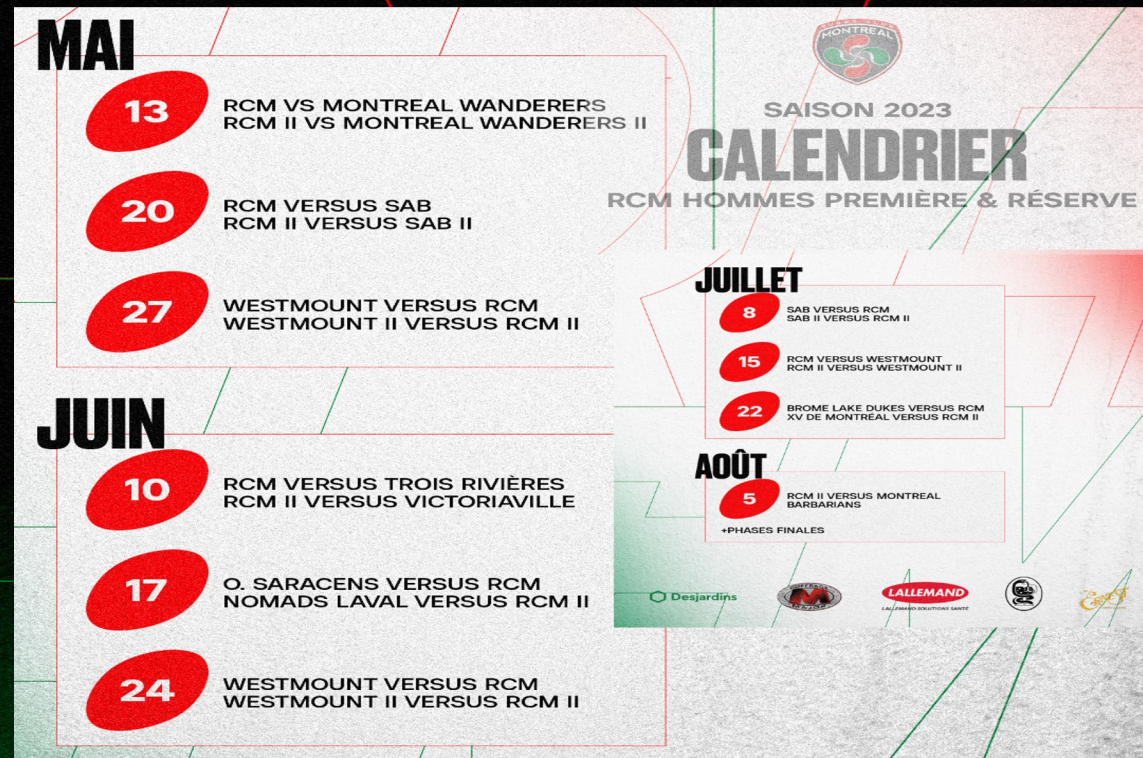

NOS ÉVÉNEMENTS

Chalet d'intégration des équipes (*avril*)
Réception des équipes adverses : Stand BBQ, boutique et vente de boissons lors des matchs à domicile
Gala de fin d'année (*octobre*)
Chalet de Noël du club (*décembre*)